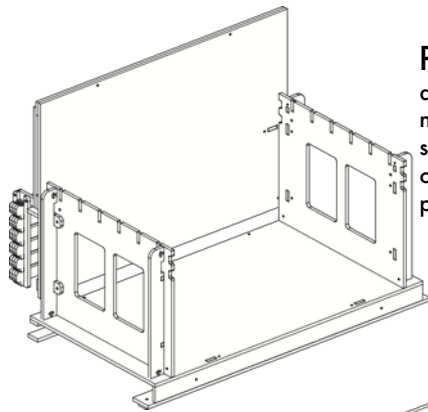

Componenti

Pianale S

qui rappresentato
nella versione per
sedili abbattibili,
con una porzione in
posizione verticale.