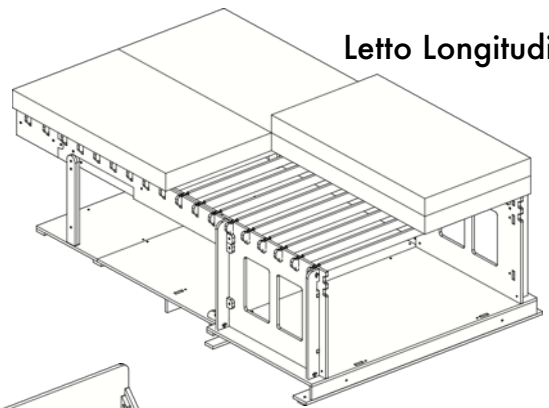

Letto Longitudinale