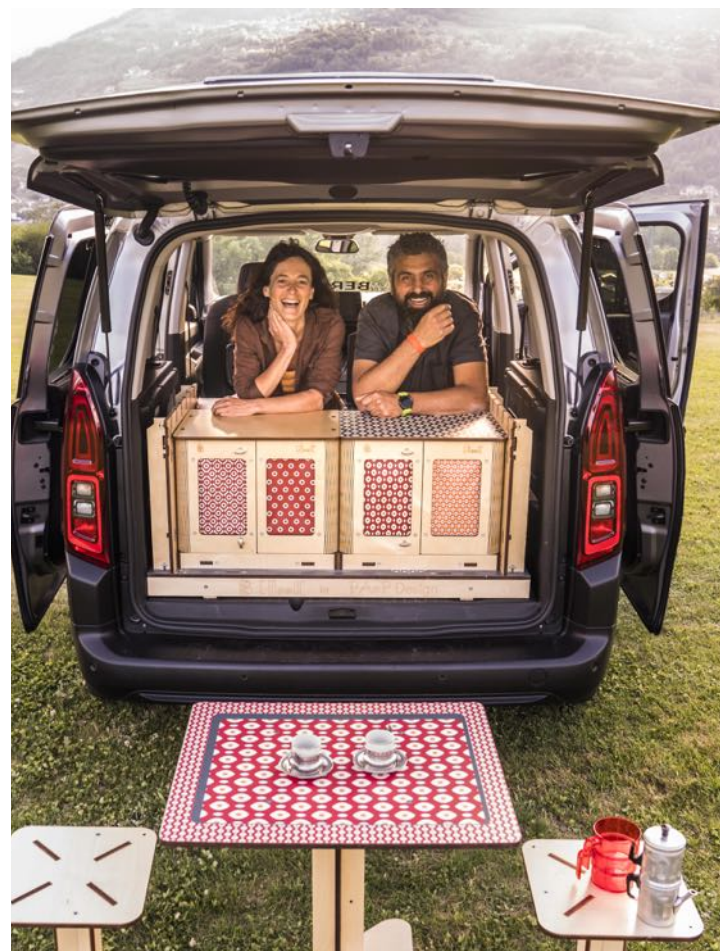

Categoria S: spazi ampi e flessibili

Mini Van: veicoli compatti, con spazi interni generosi

Gli allestimenti S-Moove sono stati progettati per offrirti **massima libertà e flessibilità**, permettendoti di **installarli, modificarli o rimuoverli con facilità**, adattando gli spazi alle tue esigenze.

I moduli di arredo si configurano in modo intuitivo, offrendoti **versatilità e personalizzazione**, sia in viaggio che nella vita quotidiana.