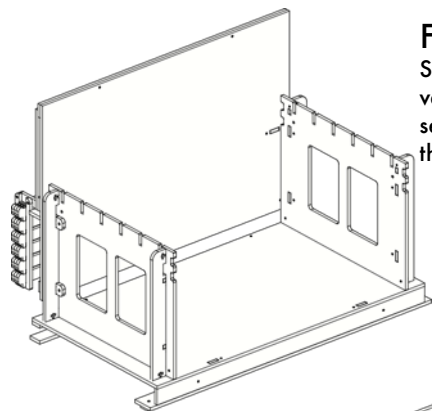

Components

Flooring system S
Shown here in the version for fully foldable seats, with a section in the vertical position.