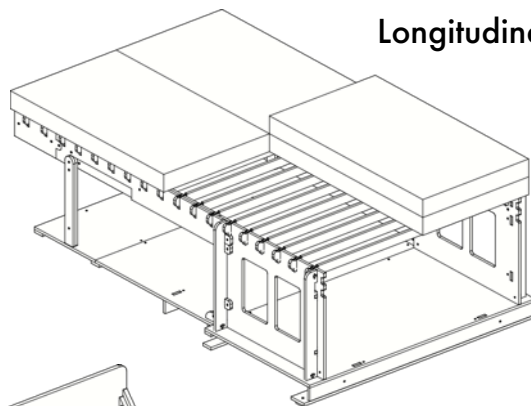

Longitudinal Bed