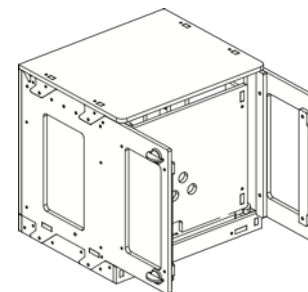

PRO

- n° 1 - Table-Stool
- n° 1 - Wardrobe tent - 4 pockets

Components

Zoned Flooring M

Longitudinal Bed

Storage Module
40 Low

Sink Module
40 Single Low

Module for stove
40 Low