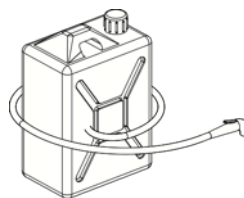

WC Module
40 Low

Table-Stool

Simple stool

Water system - 10

Wardrobe tent
4 pockets

S-moove®

PATENTED

100% prodotto italiano