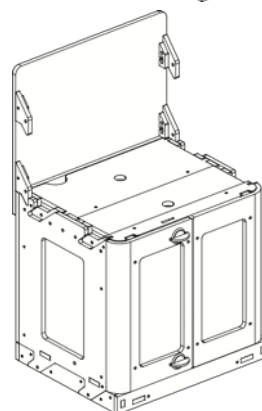

PRO

- n° 1 - Table-Stool
- n° 1 - Wardrobe tent - 4 pockets

Components

Zoned Flooring M

Longitudinal Bed

Storage Module
40 Low

Sink Module
40 Single Low

Module for stove
40 Low