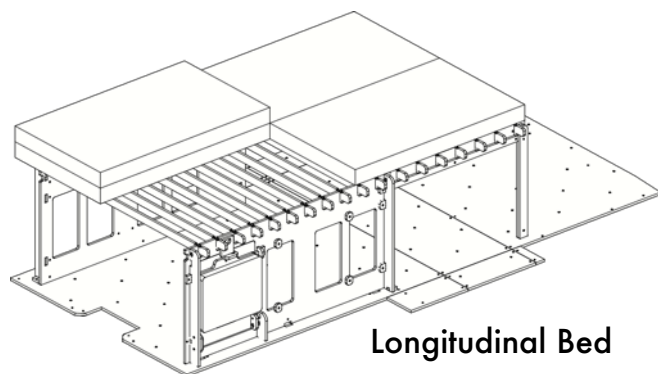

Longitudinal Bed