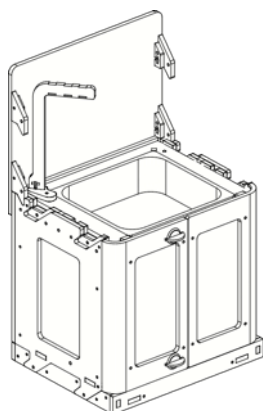

PRO

- n° 1 - Table-Stool
- n° 1 - Wardrobe tent - 4 pockets

Components

Zoned Flooring M

Longitudinal Bed

Storage Module
40 Low

Sink Module
40 Single Low

Module for stove
40 Low

WC Module
40 Low

Table-Stool

Simple stool

Water system - 10

Wardrobe tent
4 pockets

S-moove®

PATENTED

100% prodotto italiano