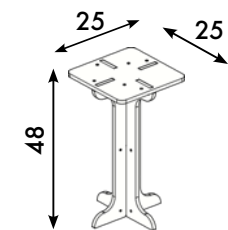

WC Module
40 Low

Table-Stool

Simple stool

Water system - 10

Wardrobe tent
4 pockets

S-moove®

PATENTED

100% prodotto italiano