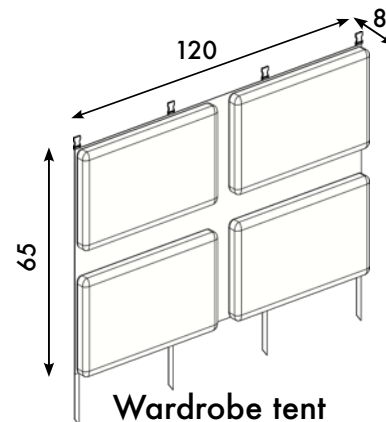

WC Module
40 Low

Table-Stool

Simple stool

Water system - 10

Wardrobe tent
4 pockets

S-moove®

PATENTED

100% prodotto italiano