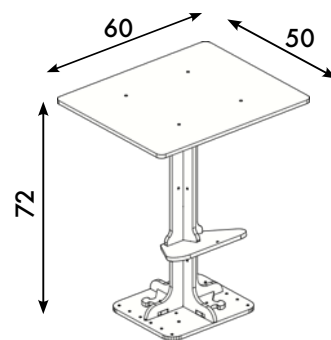

WC Module
40 Low

Table-Stool

Simple stool

Water system - 10

Wardrobe tent
4 pockets

S-moove®

PATENTED

100% prodotto italiano