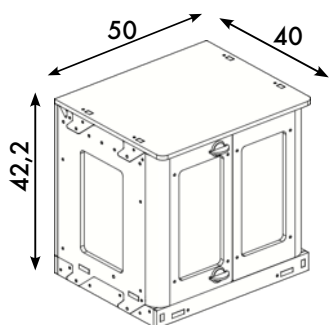

PRO

- n° 1 - Table-Stool
- n° 1 - Wardrobe tent - 4 pockets

Components

Zoned Flooring M

Longitudinal Bed

Storage Module
40 Low

Sink Module
40 Single Low

Module for stove
40 Low