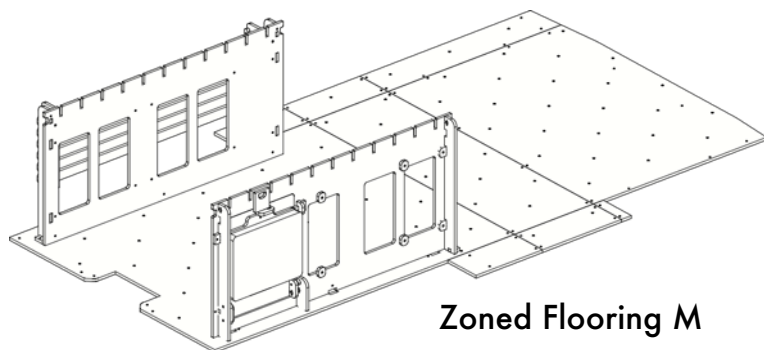

Components