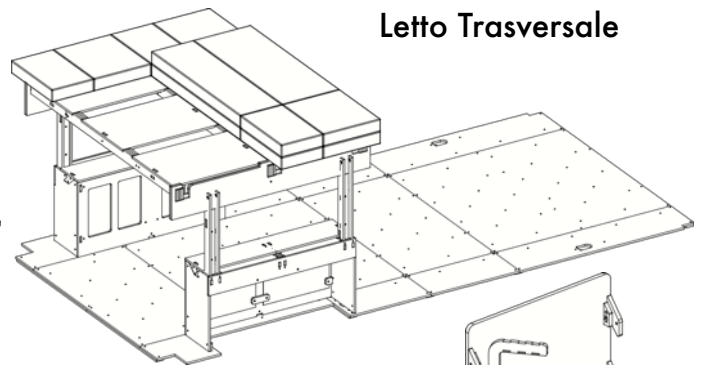

Pianale a Zone L
L1 passo corto, L2 passo medio,
L3 passo lungo, L4 maxi

Letto Trasversale