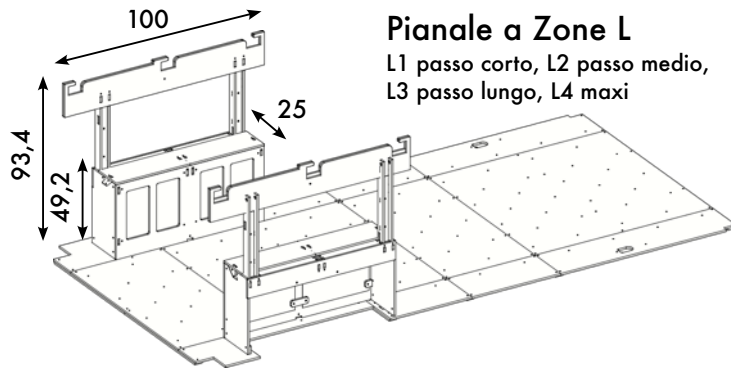

Componenti

Pianale a Zone L
L1 passo corto, L2 passo medio,
L3 passo lungo, L4 maxi