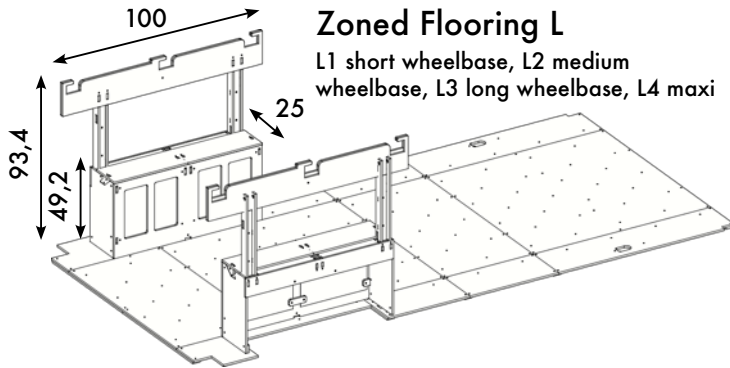

Components

Storage Module 20