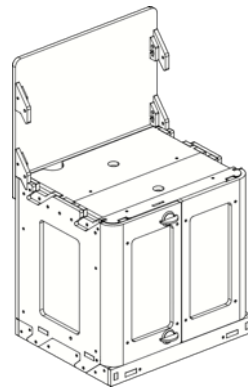

PRO

- n° 2 . Storage Module 20
- n° 1 - Table-Stool
- n° 2 - Wardrobe tent - 4 pockets

Components

Storage Module 20

Storage Module 40 High

Module for stove 40 High

WC Module 40 High

Sink Module 40 Double High

Table-Stool

Simple stool

Water system - 10

Wardrobe tent 4 pockets

S-moove®

PATENTED

100% prodotto italiano

www.s-moove.com