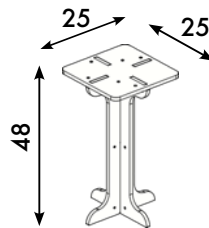

Simple stool