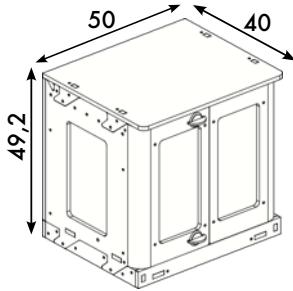

Storage Module 40 High