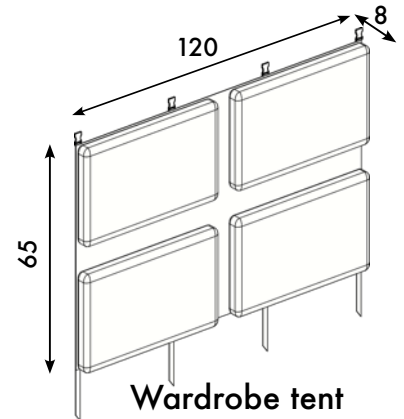

Wardrobe tent 4 pockets