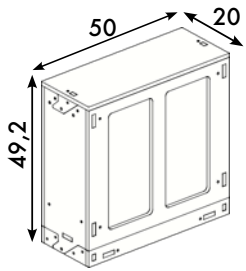

Components

Storage Module 20