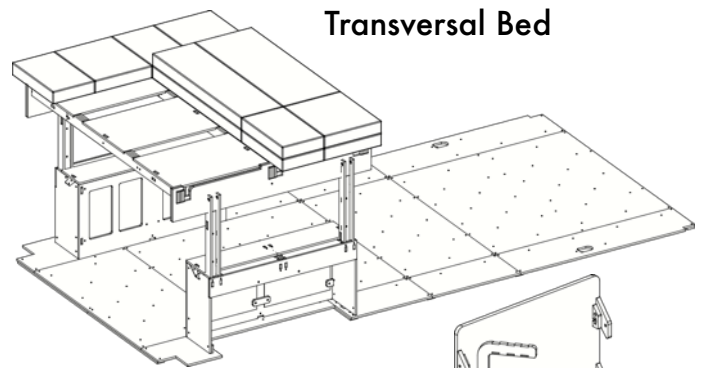

Components

Storage Module 20