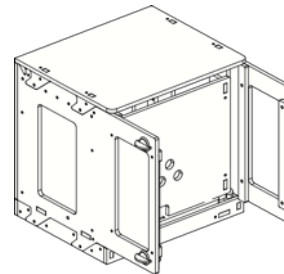

PRO

- n° 2 . Storage Module 20
- n° 1 - Table-Stool
- n° 2 - Wardrobe tent - 4 pockets

Components

Storage Module 20

Storage Module 40 High

Module for stove 40 High

WC Module 40 High

Sink Module 40 Double High