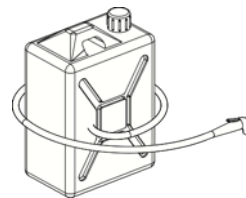

PRO

- n° 2 . Storage Module 20
- n° 1 - Table-Stool
- n° 2 - Wardrobe tent - 4 pockets

Components

Storage Module 20

Storage Module 40 High

Module for stove 40 High

WC Module 40 High

Sink Module 40 Double High

Table-Stool

Simple stool

Water system - 10

Wardrobe tent 4 pockets

S-moove®

PATENTED

100% prodotto italiano

www.s-moove.com